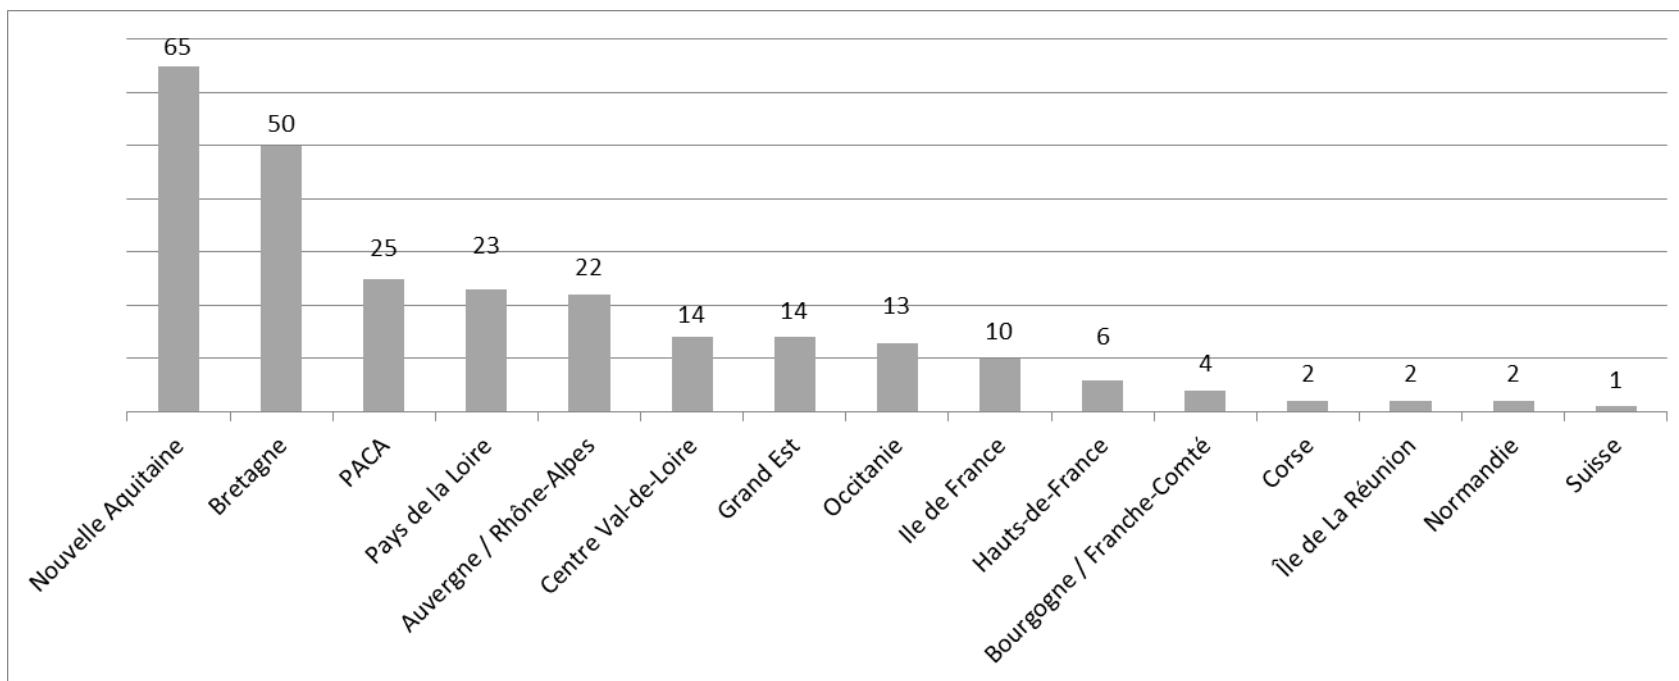

## REPARTITION DES TITULAIRES PAR REGION :

253 titulaires Ecolabel Européen « Services d'hébergement touristique » au 16 mai 2017

NB : Les régions absentes du graphique ne présentent aucun titulaire au 16 mai 2017